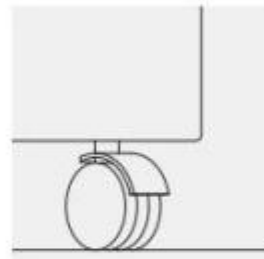

Cassettiera per scrivania ufficio h796_13

Cassettiera da ufficio su ruote a 3 cassetti. Dimensioni: L.42 x P.58 x h.57.5 cm. Materiale: metallo riciclabile.

Cassettiera per ufficio, ideale per completare ed allestire al meglio le postazioni lavorative dei dipendenti all'interno di uffici aziendali, uffici bancari e postali. Consente di conservare e tenere al sicuro documenti o oggetti personali grazie alla presenza di una **serratura con chiusura centralizzata** che chiude simultaneamente tutti e 3 i cassetti di cui è dotata. La struttura è realizzata interamente in **metallo riciclato** e verniciato con polveri atossiche ed è completa alla base di **4 ruote girevoli** che ne consentono lo spostamento in maniera pratica e agevole. I cassetti sono ad **estrazione totale** e dotati di **sistema di sicurezza antiribaltamento**.

Caratteristiche tecniche:

- Dimensioni: L.42 x P.58 x h.57.5 cm
- Materiale: metallo riciclabile
- Verniciatura: A polveri previo fosfosgrassaggio a caldo e fissaggio in forni a 180° C. Vernici atossiche a zero emissioni
- Numero cassetti: 3
- Altezza cassetti: 16 cm
- Apertura cassetti: a presa laterale
- Dimensioni utili cassetto: L.34 x P.53 x h.15 cm
- Cassetti ad estrazione totale
- Sistema antiribaltamento
- Serratura con chiusura centralizzata
- Base con 4 ruote piroettanti con freno
- Colore: grigio antracite RAL 7016
- Optional: vaschetta porta cancelleria

***Su richiesta e previo preventivo è possibile richiedere altre colorazioni*

***Immagine puramente indicativa*

INFORMAZIONI

- **materiale** metallo
- **numero cassetti** 3
- **punti di forza** con chiusura, con ruote
- **Larghezza in millimetri** 420.000000
- **Profondità in millimetri** 580.000000
- **Altezza in millimetri** 575.000000

Altezza in millimetri: 575 mm

Punti di forza: con chiusura / con ruote