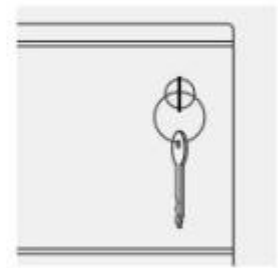

Cassettiera per scrivania ufficio h796_13

Cassettiera da ufficio su ruote a 3 cassetti. Dimensioni: L.42 x P.58 x h.57.5 cm. Materiale: metallo riciclabile.

Cassettiera per ufficio, ideale per completare ed allestire al meglio le postazioni lavorative dei dipendenti all'interno di uffici aziendali, uffici bancari e postali. Consente di conservare e tenere al sicuro documenti o oggetti personali grazie alla presenza di una **serratura con chiusura centralizzata** che chiude simultaneamente tutti e 3 i cassetti di cui è dotata. La struttura è realizzata interamente in **metallo riciclato** e verniciato con polveri atossiche ed è completa alla base di **4 ruote girevoli** che ne consentono lo spostamento in maniera pratica e agevole. I cassetti sono ad **estrazione totale** e dotati di **sistema di sicurezza antiribaltamento**.

Caratteristiche tecniche:

- Dimensioni: L.42 x P.58 x h.57.5 cm
- Materiale: metallo riciclabile
- Verniciatura: A polveri previo fosfosgrassaggio a caldo e fissaggio in forni a 180° C. Vernici atossiche a zero emissioni
- Numero cassetti: 3
- Altezza cassetti: 16 cm
- Apertura cassetti: a presa laterale
- Dimensioni utili cassetto: L.34 x P.53 x h.15 cm
- Cassetti ad estrazione totale
- Sistema antiribaltamento
- Serratura con chiusura centralizzata
- Base con 4 ruote piroettanti con freno
- Colore: grigio antracite RAL 7016
- Optional: vaschetta porta cancelleria

***Su richiesta e previo preventivo è possibile richiedere altre colorazioni*

***Immagine puramente indicativa*

INFORMAZIONI

- **materiale** metallo
- **numero cassetti** 3
- **punti di forza** con chiusura, con ruote
- **Larghezza in millimetri** 420.000000
- **Profondità in millimetri** 580.000000
- **Altezza in millimetri** 575.000000

Ruote
piroettanti con
freno

Serratura con
chiave e sistema
antiribaltamento

Cassettiera per scrivania ufficio h796_13

Materiale: metallo

Numero cassetti: 3

Larghezza in millimetri: 420 mm

Profondità in millimetri: 580 mm