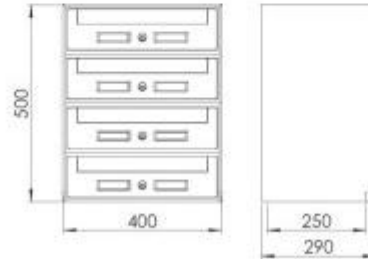

## Cassette postale per esterno h824\_12

Casellario postale per condomini con 4 cassette. Ideale per esterni. Dimensioni: 40 x 29 x H.50 cm.

Il casellario postale è composto da 4 cassette ed è completo di mantello, schienale e rivestimento inferiore. L'articolo viene realizzato in alluminio preverniciato silver e presenta una struttura particolarmente resistente agli agenti atmosferici e alle usure del tempo. Il casellario può essere appeso al muro o su ringhiera o installato su appositi pali (non inclusi). L'articolo è completo di serrature e portanome.

Caratteristiche tecniche:

- Materiale: alluminio preverniciato silver
- Ritiro anteriore
- Resistenza alle intemperie
- Numero cassette. 4
- Dimensioni: 40 x 29 x H.50 cm

\*Immagine puramente indicativa

## INFORMAZIONI

- **Altezza** 50 cm
- **Larg.** 40 cm
- **Profondita** 29 cm

## Cassette postale per esterno h824\_12

Altezza: 50 cm

Larg.: 40 cm

Profondita: 29 cm