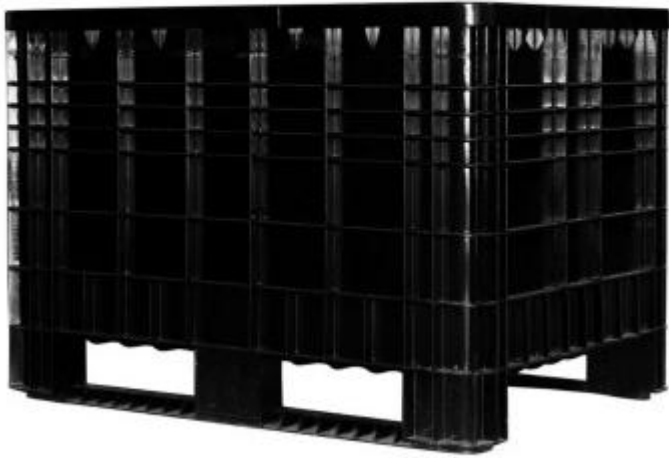

## Cassapallet in HDPE 2 traverse h836\_24

Cargopallet 2 traverse. Pareti chiuse. Dimensioni esterne: 1160 x 800 x 800 mm. Capacità: 525 lt. In HDPE nero.

Cassapallet per trasporto merci in HDPE nero. Con capacità 525 lt e struttura chiusa, è munita di n. 2 traverse di base. Per settore industriale.

### Caratteristiche tecniche:

- Dimensioni esterne: 1160 x 800 x 800 mm
- Dimensioni interne: 1110 x 730 x 650 mm
- Capacità: 525 lt
- Con pareti chiuse
- Numero traverse: 2
- In HDPE
- Colore: nero

\*Immagine puramente indicativa.

## Cassapallet in HDPE 2 traverse h836\_24

### Cassapallet in HDPE 2 traverse h836\_24

---

Tipologia: Senza ruote

Altezza in millimetri: 800 mm

Larghezza in millimetri: 1160 mm

Profondità in millimetri: 800 mm