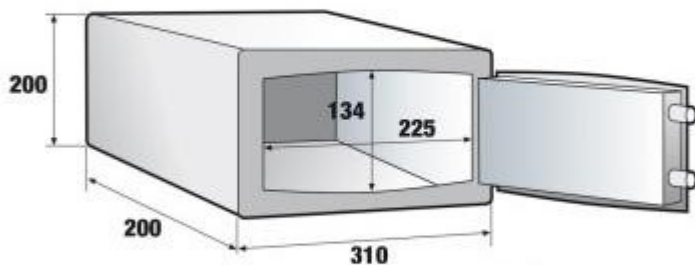

Cassaforte per hotel h31_301

Cassaforte a chiave per camere hotel. Dimensioni: L 31 x P 20 x H 20 cm.

La **cassaforte per hotel h31_301** è un modulo di sicurezza compatto e affidabile, progettato per offrire una protezione semplice ed efficace all'interno di camere d'albergo, B&B e case vacanza. La struttura è realizzata con tecnologia a **taglio laser**, che assicura una finitura precisa e una maggiore resistenza ai tentativi di forzatura. Questo modello risolve le complessità della gestione elettronica affidandosi a una **serratura meccanica a cilindro di alta sicurezza**. Il sistema è masterizzato per consentire un controllo gerarchico: la **chiave blu** è destinata all'uso esclusivo del cliente, mentre la **chiave rossa** funge da passepartout direzionale per le aperture di emergenza da parte della struttura.

Caratteristiche tecniche

- **Tecnologia:** Taglio laser.
- **Tipo di chiusura:** Meccanica a chiave.
- **Serratura:** Cilindro di alta sicurezza masterizzato.
- **Gestione chiavi:** Chiave blu (cliente) / Chiave rossa (passepartout).
- **Capacità:** 7 litri.
- **Dimensioni esterne:** L 31 x P 20 x H 20 cm.
- **Colore:** Grigio antracite.

Immagine puramente indicativa

INFORMAZIONI

- **tipo apertura** a combinazione meccanica
- **Altezza in millimetri** 200.0000
- **Profondità in millimetri** 200.0000
- **Larghezza in millimetri** 310.0000
- **Gamma** Basic
- **Capacità** 7 lt

HOLITY.COM

HOLITY.COM

Cassaforte per hotel h31_301

Tipo apertura: a combinazione meccanica

Altezza in millimetri: 200 mm

Profondità in millimetri: 200 mm

Larghezza in millimetri: 310 mm

HOLITY.COM