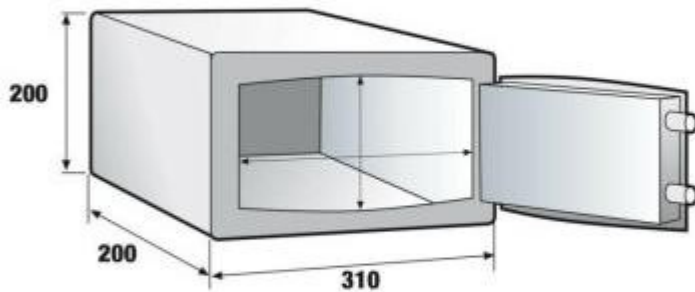

Caratteristiche tecniche

- **Serratura:** Elettronica digitale elettromagnetica ad alta sicurezza.
- **Codici:** Utente e Passepartout (entrambi programmabili da 3 a 8 cifre).
- **Emergenza:** Chiave di sblocco meccanica inclusa.
- **Dimensioni Esterne:** L 31 x P 20 x H 20 cm.
- **Dimensioni Interne:** L 30,5 x P 14 x H 19,5 cm.
- **Capacità:** 7,5 litri.
- **Spessore porta:** 4 mm.
- **Alimentazione:** 4 pile AA da 1.5V.
- **Finitura:** Colore grigio con tastiera oro.
- **Dotazione:** 1 tappetino interno e 4 tasselli per il fissaggio.

Altezza in millimetri: 200 mm

Profondità in millimetri: 200 mm

Larghezza in millimetri: 310 mm

Punti di forza: apertura di emergenza

HOLITY.COM