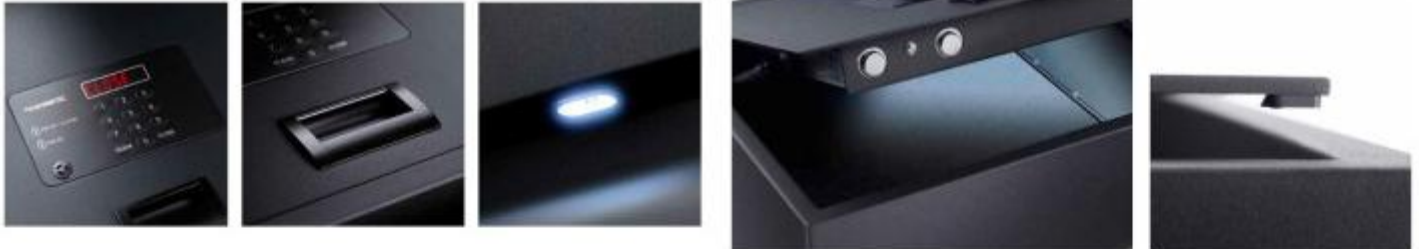

Cassaforte per hotel con apertura verso l'alto per pc h12829

Garanzia: 2 anni

Tipologia: a mobile

Tipo apertura: a combinazione elettronica

Altezza in millimetri: 130 mm

Profondità in millimetri: 350 mm

Larghezza in millimetri: 400 mm

Punti di forza:

apertura a cassetto o dall'alto

apertura di emergenza