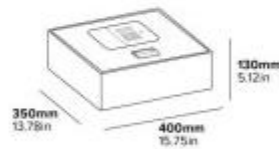

HOLITY.COM

Cassaforte per camera hotel h164_80

Tipologia: a mobile

Tipo apertura: a combinazione elet

Altezza in millimetri: 130 mm

Profondità in millimetri: 350 mm

Larghezza in millimetri: 400 mm

Punti di forza:

apertura a cassetto o dall'alto
con luce interna