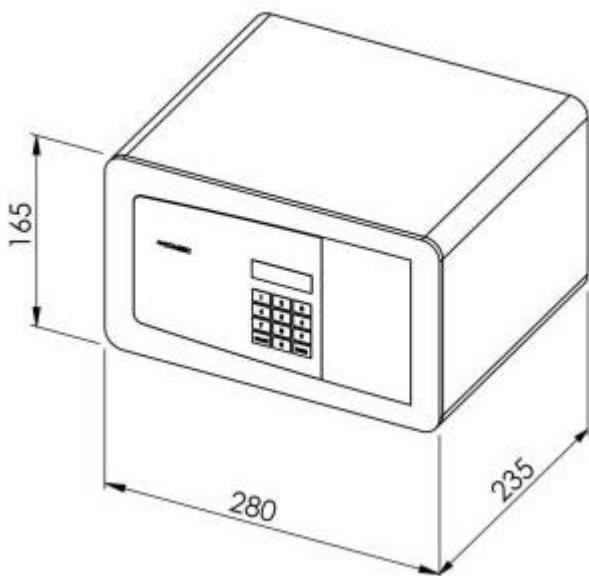

HOLITY.COM

Cassaforte per camera hotel h12835

Tipo apertura: a combinazione elettronica

Gamma: Professional

Altezza in millimetri: 165 mm

Profondità in millimetri: 235 mm

Larghezza in millimetri: 280 mm

Punti di forza: con luce interna