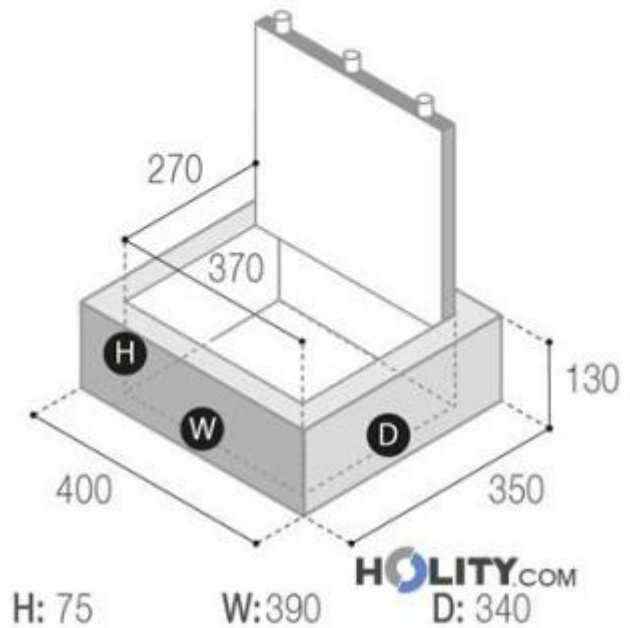

Cassaforte hotel con apertura verso l'alto h3474

- Tipologia: a mobile
- Tipo apertura: a combinazione elettronica
- Gamma: Professional
- Altezza in millimetri: 130 mm
- Profondità in millimetri: 350 mm
- Larghezza in millimetri: 400 mm
- Punti di forza:
  - apertura a cassetto o dall'alto
  - con luce interna
  - design ed innovative