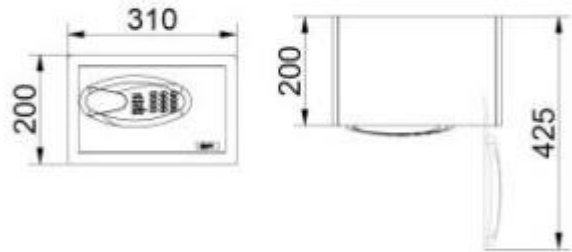

Cassaforte digitale per camera hotel h438_224

Cassaforte digitale per hotel 12 Litri in nero. Dimensioni: L310x P.200x H200 mm

Cassaforte per camera di Hotel in variante di colore nero, con apertura e chiusura digitale e codice di sicurezza a 3-6 cifre. La cassaforte possiede uno schermo a LED e capacità di 12 Litri. Il materiale utilizzato è acciaio ad alta densità di 18 mm che offre sicurezza agli ospiti di un Hotel, Casa vacanza ma risulta adatta anche per le molteplici e moderne strutture ricettive. Questa cassaforte da camera include anche l'opzione vantaggiosa di apertura con chiave principale inclusa e la possibilità di ancoraggio utilizzando viti.

Caratteristiche Tecniche:

- Materiale: acciaio ad alta densità 18mm
- Dimensioni: L310x P.200x H200 mm
- capacità: 12 Litri
- Peso: 6.3 Kg
- Pannello digitale; apertura e chiusura elettronica
- Codice di sicurezza 3-6 cifre
- Colore: nero
- Schermo a LED
- Chiave principale inclusa
- n.4 batterie AA da 1,5 V (non incluso)
- Installazione: Ancoraggio eventuale utilizzando n.4 viti

INFORMAZIONI

- **tipo apertura** a combinazione elettronica
- **Altezza in millimetri** 200.0000
- **Profondità in millimetri** 200.0000
- **Larghezza in millimetri** 310.0000

Cassaforte digitale per camera hotel h438_224

Tipo apertura: a combinazione elettronica

Altezza in millimetri: 200 mm

Profondità in millimetri: 200 mm

Larghezza in millimetri: 310 mm