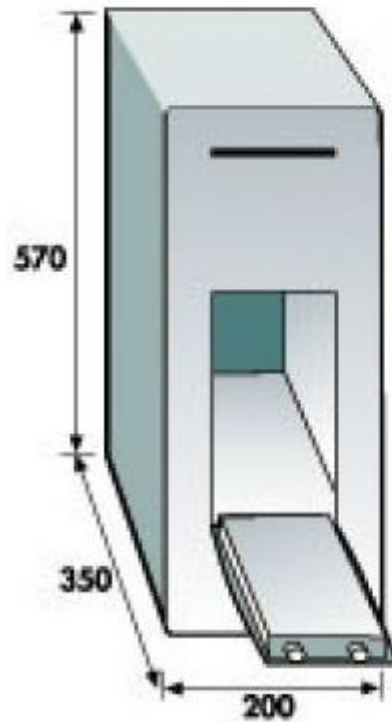

Caratteristiche tecniche:

- **apertura ritardata programmabile** da 1-5-10-20-30 minuti
- apertura a tutto vano
- tempo di finestra: 1 minuto
- alimentazione a pila alcalina
- vano pile situato nella parte interna della porta
- **fessura antiripescaggio per il deposito dei contanti**
- **tastiera alfanumerica digitale** con combinazione a 6 cifre modificabile

- alimentazione esterna in caso di batteria scarica
- peso: 15 Kg
- capacità: 34.15 lt
- Dimensioni esterne: L.200xP.350xh.570 mm
- Dimensioni interne: L.195xP.300xh.565 mm

INFORMAZIONI

- **Altezza in millimetri** 570.0000
- **Larghezza in millimetri** 200.0000
- **Profondità in millimetri** 350.0000
- **Tipologia** a mobile
- **tipo apertura** a combinazione elettronica
- **Punti di forza** con feritoia antiripescaggio

Cassaforte antirapina per reception time safe h3112

Cassaforte antirapina per reception time safe h3112

Tipologia: a mobile
Tipo apertura: a combinazione elettronica
Altezza in millimetri: 570 mm
Larghezza in millimetri: 200 mm
Profondità in millimetri: 350 mm
Punti di forza: con feritoia antiripescaggio