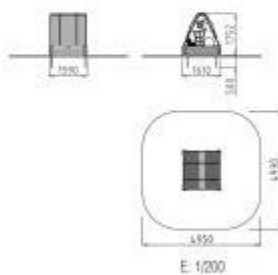

Casetta rustica per parco giochi h763_60

Casetta rustica per parco giochi in legno lamellare trattato in autoclave Classe IV. Con doppia rampa di arrampicata e corde, dimensioni 1,61 x 1,59 x 1,75 m e superficie d'impatto 22,5 m².

Caratteristiche tecniche

- **Tipologia di attrezzatura:** casetta rustica strutturata per parchi giochi
- **Dotazione ludica di serie:** doppia rampa di arrampicata e corde
- **Materiali di costruzione principali:** legno e legno lamellare
- **Trattamento protettivo del legno:** trattamento in autoclave di classe IV
- **Materiali dei componenti accessori:** polietilene e corda di poliestere multifilamento
- **Massa complessiva (Peso attrezzatura):** 300 kg
- **Larghezza della base della struttura (da disegno tecnico):** 1590 mm (1,59 m)
- **Profondità della base della struttura (da disegno tecnico):** 1610 mm (1,61 m)
- **Altezza totale fuori terra della casetta:** 1752 mm (1,75 m)
- **Profondità di ancoraggio / Fondazione interrata (da disegno tecnico):** 500 mm
- **Dimensioni dello spazio di rispetto (Area di sicurezza da disegno):** 4950 x 4930 mm
- **Superficie totale d'impatto richiesta sul terreno:** 22,5 m² (22,5 m²)
- **Scala di rappresentazione del rilievo grafico:** E: 1/200

* Immagini puramente indicative

INFORMAZIONI

- **materiale legno**
- **Larghezza in millimetri** 1610.000000
- **Altezza in millimetri** 1752.000000
- **Profondità in millimetri** 1590.000000

Casetta rustica per parco giochi h763_60

Casetta rustica per parco giochi h763_60

Materiale: legno

Altezza in millimetri: 1752 mm

Profondità in millimetri: 1590 mm

Larghezza in millimetri: 1610 mm