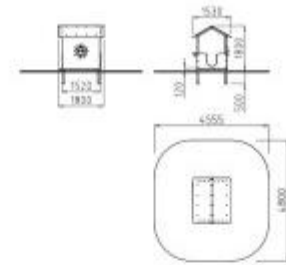

Con dimensioni di L 1,80 x P 1,53 x H 1,80 m e un peso totale di 340 kg, la casetta si inserisce perfettamente in parchi gioco, scuole e aree ricreative, richiedendo uno spazio minimo di 4,80 x 4,56 m per garantire un'installazione adeguata e sicura.

Crea un'area gioco più accogliente e inclusiva! Acquista ora la casetta H763_27 o richiedi un preventivo personalizzato.

Caratteristiche tecniche:

- Dimensioni casetta: L 1,80 x P 1,53 x H 1,80 m
- Modello inclusivo
- Peso: 340 kg
- Età di utilizzo: Da 1 a 12 anni, facile accesso
- Materiali: Legno e lamellare trattati in autoclave classe IV, polietilene resistente
- Altezza di caduta libera: 0,12 m
- Superficie d'impatto: 20 m²

Casetta inclusiva per parco giochi di legno h763_27

HOLITY.COM

HOLITY.COM

HOLITY.COM

HOLITY.COM

HOLITY.COM

E: 1/200

HOLITY.COM

Casetta inclusiva per parco giochi di legno h763_27

Materiale_casette: legno

Larghezza in millimetri: 1530 mm

Altezza in millimetri: 1800 mm

Profondità in millimetri: 1530 mm