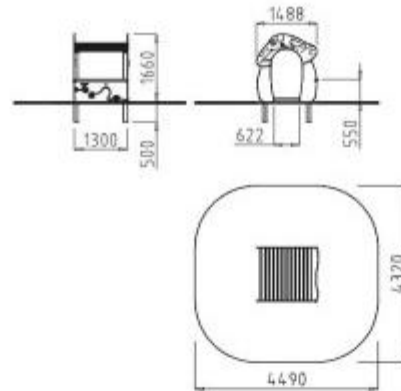

Con una superficie d'impatto di 17,5 m² e un'altezza di caduta libera di 0,55 m, la casetta offre sicurezza e divertimento. Dimensioni di L 1,30 x P 1,48 x H 1,66 m e un peso di 291 kg la rendono robusta e stabile, richiedendo uno spazio minimo di 4,49 x 4,32 m per un'installazione adeguata e sicura.

Aggiungi un tocco di magia al tuo parco! Acquista ora la casetta h763_29 o richiedi un preventivo personalizzato.

Caratteristiche tecniche:

- Dimensioni casetta: L 1,30 x P 1,48 x H 1,66 m
- Modello inclusivo
- Peso: 291 kg
- Età di utilizzo: Da 1 a 12 anni, facile accesso
- Materiali: Legno lamellare trattato in autoclave classe IV, polietilene, acciaio verniciato a polvere
- Superficie d'impatto: 17,5 m²
- Altezza di caduta libera: 0,55 m
- Spazio minimo richiesto: 4,49 x 4,32 m
- Design: Casetta a forma di fungo

Casetta inclusiva per bambini di legno a forma di fungo h763_29

HOLITY.COM

HOLITY.COM

E: 1/200

HOLITY.COM

Casetta inclusiva per bambini di legno a forma di fungo h763_29

Materiale_casette: legno

Larghezza in millimetri: 1480 mm

Altezza in millimetri: 1660 mm

Profondità in millimetri: 1300 mm