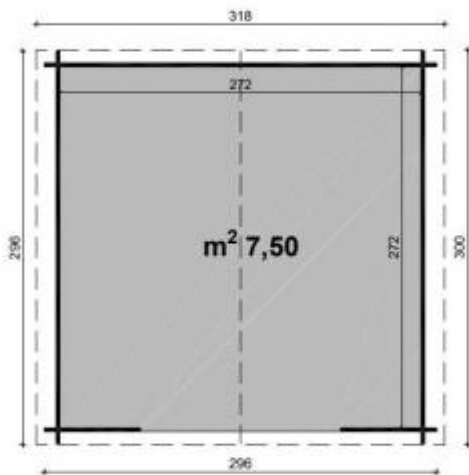

Casetta in legno h301_35

Casetta da giardino in legno. Superficie pavimento: 7,50 mq. Altezza massima: 235 cm.

Casetta ideale per la conservazione di utensili, attrezzi da giardinaggio e complementi d'arredo di vario genere. La casetta è realizzata in abete impregnato in autoclave ed è composta da porta doppia con serratura.

Caratteristiche Tecniche:

- Materiale: abete impregnato in autoclave
- Superficie pavimento: 7,50 mq
- Altezza massima: 235 cm
- Spessore parete: 28 mm
- Dimensioni a terra: 296 c 296 cm
- Dimensioni interne: 274 x 274 cm
- Altezza parete: 192 cm
- Sporgenza frontale: 12 cm
- Perline tetto compreso
- Cartonfeltro bitumato compreso

INFORMAZIONI

- **Tetto** a due falde

Casetta in legno h301_35

HOLITY.COM

HOLITY.COM

Casetta in legno h301_35

- : a due falde
- : legno

HOLITY.COM