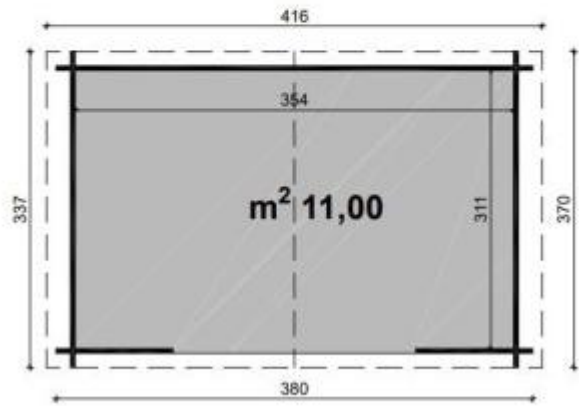

**HOLITY.COM**

Casetta in legno da giardino h301_36

Casetta da giardino in legno. Superficie pavimento: 11 mq. Altezza massima: 258 cm.

Casetta da giardino ideale per attrezzi da giardinaggio e oggetti vari. La casetta offre lo spazio per riporre tutto in maniera ordinata. Il prodotto è realizzato in abete impregnato in autoclave ed è composto da porta doppia con serratura.

Caratteristiche Tecniche:

- Materiale: legno di abete
- Superficie pavimento: 11 mq
- Altezza massima: 258 cm
- Spessore parete: 28 mm
- Dimensioni a terra: 380 x 337 cm
- Dimensioni interne: 354 x 311 cm
- Altezza parete: 205 cm
- Sporgenza frontale: 12 cm

INFORMAZIONI

- **Tetto** a due falde

HOLITY.COM

HOLITY.COM

Casetta in legno da giardino h301_36

- : a due falde
- : legno