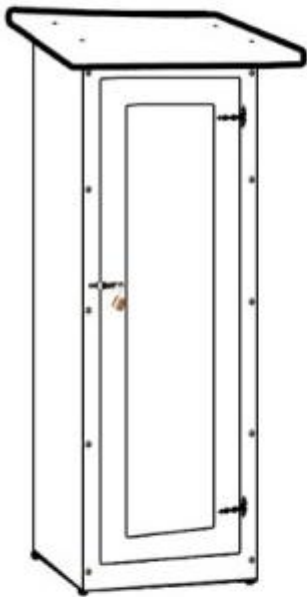

Casetta in legno da giardino h12622

Casetta in legno da giardino h12622

: a una falda

: legno

Altezza: 185 cm

Larg.: 82 cm

Profondità: 62 cm