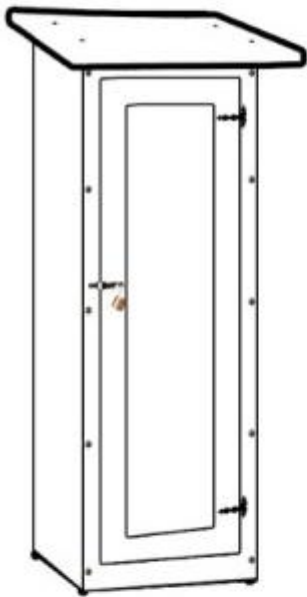

Casetta in legno con una porta h12623

Casetta giardino a una porta con tetto, pavimento e due ripiani. Dimensioni: L.110 x P. 90 x h. 185 cm. Made in Italy.

Casetta da giardino dal design semplice ed elegante, realizzata interamente in Italia con materiali di alta qualità.

La porta si chiude con una pratica chiusura che ha la predisposizione per il lucchetto.

Il tetto è ricoperto da una pensilina impermeabile e isolante rivestita con scaglie di pietra d' ardesia.

La casetta è dotata di tetto, pavimento e due ripiani e poggia su piedi in gomma che proteggono dall'umidità l'intera struttura.

Caratteristiche tecniche:

- Materiale: Legno
- Finitura: Noce
- Colore tetto: verde
- Dimensioni interne: L.100 x P. 82 x h.185 cm
- Dimensioni ingombro: L. 110 x P. 90 x h. 185 cm
- Chiusura predisposta per lucchetto
- 1 porta
- Bulloni in acciaio
- Piedi in gomma
- Made in Italy

INFORMAZIONI

- **Tetto** a una falda
- **Altezza** 185 cm
- **Larg.** 110 cm
- **Profondità** 90 cm

Casetta in legno con una porta h12623

Casetta in legno con una porta h12623

: a una falda
: legno
Altezza: 185 cm
Larg.: 110 cm
Profondita: 90 cm