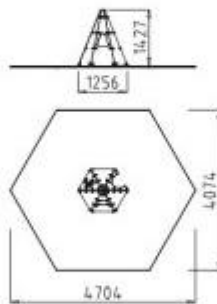

Trasforma il tuo parco in uno spazio di gioco unico! Acquista ora la casetta h763_28 o richiedi un preventivo personalizzato.

Caratteristiche tecniche:

- **Dimensioni casetta:** L 1,25 x P 1,25 x H 1,42 m
- **Peso:** 65 kg
- **Età di utilizzo:** Da 1 a 6 anni, facile accesso
- **Materiali:** Polietilene resistente, acciaio verniciato a polvere
- **Altezza di caduta libera:** 0 m
- **Superficie d'impatto:** 14,4 m²
- **Spazio minimo richiesto:** 4,70 x 4,07 m
- **Design:** Capanna indiana con porta d'accesso

**Immagine puramente indicativa.*

INFORMAZIONI

- **Larghezza in millimetri** 1250.0000
- **Altezza in millimetri** 1427.0000
- **Profondità in millimetri** 1250.0000

HOLITY.COM

HOLITY.COM

Casetta gioco di colore verde per esterno h763_28

Larghezza in millimetri: 1250 mm

Altezza in millimetri: 1427 mm

Profondità in millimetri: 1250 mm

E: 1/200

HOLITY.COM