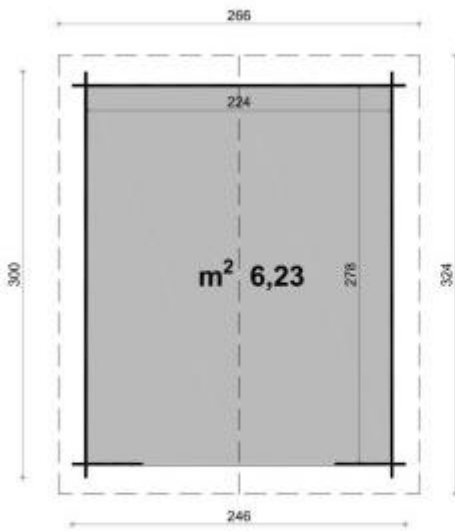

**HOLITY.COM**

Casetta da giardino h301_40

Casetta da giardino in legno. Altezza massima: 220 cm. Superficie pavimento: 6,23 mq.

Casetta da giardino ideale per conservare utensili di vario genere. La casetta si inserisce perfettamente nel verde di giardini di agriturismi e strutture ricettive. Il prodotto è realizzato in legno di abete grezzo non trattato e presenta porta doppia con serratura e cartongfello bitumato.

Caratteristiche Tecniche:

- Materiale: legno di abete
- Superficie pavimento interna: 6,23 mq
- Altezza massima: 220 cm
- Spessore parete: 19 mm
- Dimensioni a terra: 246 x 300 cm
- Altezza parete: 187 cm
- Sporgenza frontale: 10 cm
- Dotata di perline tetto e cartongfello bitumato

INFORMAZIONI

- **Tetto** a due falde

Casetta da giardino h301_40

HOLITY.COM

HOLITY.COM

Casetta da giardino h301_40

- : a due falde
- : legno

HOLITY.COM