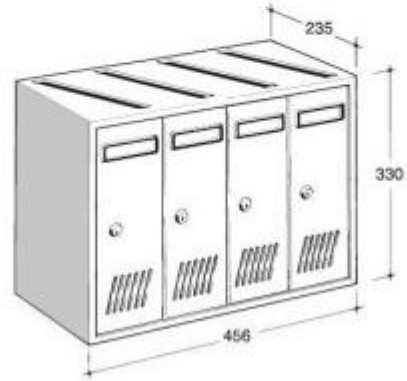

## Casellario postale ritiro anteriore h824\_29

Modulo postale da 4 cassette in lamiera zincata. Dimensioni: 456 x 235 x H.330 cm.

Casellario postale da 4 posti per spazi interni da appendere a muro. L'articolo è composto da 4 cassette verticali e da rivestimento sui quattor lati in lamiera zincata. L'inserimento della posta avviene dall'altro grazie alle imboccature senza feritoia da 220 x 15 mm. Ogni cassetta è dotata di porta con serratura a cilindro di sicurezza, di fessura di controllo postale e spioncino portanome. Il fissaggio avviene a muro tramite tasselli compresi nella fornitura. Il ritiro della posta avviene dalla parte anteriore.

### Caratteristiche tecniche:

- Materiale: lamiera zincata
- Numero cassette: 4
- Inserimento posta dall'alto
- Porte con serrature
- Per uso interno
- Fissaggio a muro
- Dimensioni: 456 x 235 x H.330 cm

## INFORMAZIONI

- **Altezza** 33 cm
- **Larg.** 45,6 cm
- **Profondita** 23,5 cm

### Casellario postale ritiro anteriore h824\_29

Altezza: 33 cm

Larg.: 45,6 cm

Profondita: 23,5 cm