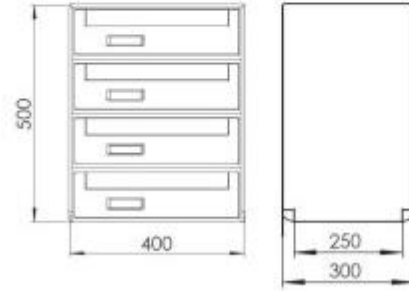

Casellario postale per esterno h824_20

Cassetta postale 4 posti in alluminio preverniciato silver. Ritiro posteriore. Dimensioni: 40 x 30 x H.50 cm.

Il casellario postale, ideale per parchi condominiali e uffici commerciali, è caratterizzato da una struttura resistente completa di mantello e rivestimento inferiore. L'articolo è realizzato in alluminio preverniciato silver ed è composto da un totale di 4 cassette su una colonna. L'installazione può avvenire sia su ringhiera, sia su pali (non inclusi). Il ritiro della posta avviene dalla parte posteriore.

Caratteristiche tecniche:

- Materiale: alluminio preverniciato silver
- Ritiro posteriore
- Resistente alle intemperie
- Numero cassette: 4
- Dimensioni: 40 x 30 x H.50 cm

*Immagine puramente indicativa

INFORMAZIONI

- **Altezza** 50 cm
- **Larg.** 40 cm
- **Profondita** 30 cm

Casellario postale per esterno h824_20

Altezza: 50 cm

Larg.: 40 cm

Profondita: 30 cm