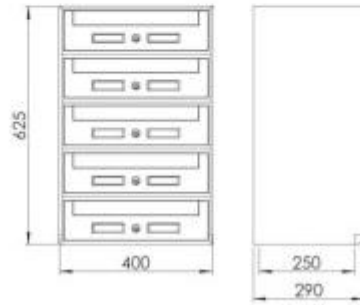

Casellario postale per esterni h824_13

Casellario per posta ideale per aree condominiali. Numero caselle: 5. Dimensioni: 40 x 29 x H.62.5 cm.

Modulo da 5 caselle postali con ritiro anteriore per aree esterne, ideale per condomini, uffici e locali commerciali. È possibile installare il modulo sia a muro o su ringhiera oppure su appositi pali, non inclusi nella fornitura. Il casellario è composto da un mantello e uno schienale in alluminio preverniciato silver e viene fornito con serrature e targhette portanome.

Caratteristiche tecniche:

- Casellario postale
- Numero caselle: 5
- Ritiro anteriore
- Ideale per aree esterne
- Resistente alle intemperie
- Dimensioni: 40 x 29 x H.62.5 cm

*Immagine puramente indicativa

INFORMAZIONI

- **Altezza** 62,5 cm
- **Larg.** 40 cm
- **Profondita** 29 cm

HOLITY.COM

HOLITY.COM

Casellario postale per esterni h824_13

Altezza: 62,5 cm

Larg.: 40 cm

Profondita: 29 cm