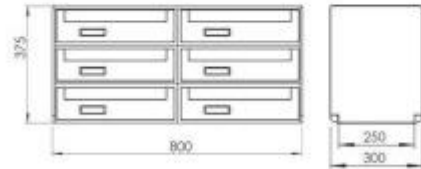

## Casellario postale da 6 cassette h824\_22

Casellario per posta da 6 cassette con ritiro posteriore. Dimensioni: 80 x 30 x H.37.5 cm.

La cassetta postale da 6 posti è ideale per aree condominiali e per uffici commerciali con più utenti. L'articolo presenta infatti una struttura modulare con 6 cassette, predisposte per il ritiro della posta dalla parte posteriore. Il casellario per posta è completo di mantello e rivestimento inferiore ed è realizzato in alluminio preverniciato silver. Il prodotto è resistente alle intemperie e può essere dunque installato anche in aree esterne. L'installazione può avvenire direttamente su ringhiera o su pali (non inclusi).

Caratteristiche tecniche:

- Casellario bifacciale
- Ritiro della posta posteriore
- Con mantello e rivestimento inferiore
- Numero cassette: 6
- Materiale: alluminio preverniciato silver
- Dimensioni: 80 x 30 x H.37.5 cm

## INFORMAZIONI

- **Altezza** 37,5 cm
- **Larg.** 80 cm
- **Profondita** 30 cm

### Casellario postale da 6 cassette h824\_22

Altezza: 37,5 cm

Larg.: 80 cm

Profondita: 30 cm