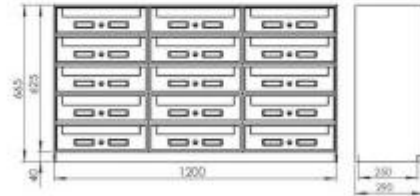

Casellario postale da 15 cassette h824_18

Casellario per posta per esterno. Numero cassette: 15. Dimensioni: 120 x 29 x H.66.5 cm.

Modulo con cassette postali per esterno, ideale per aree condominiali e spazi in comune di uffici e locali commerciali. L'articolo è realizzato in alluminio preverniciato silver e può essere installato su muro, su ringhiera o su pali (non inclusi). Il ritiro della posta avviene dalla parte anteriore del casellario, che in totale ospita 15 cassette in totale.

Caratteristiche tecniche:

- Materiale: alluminio preverniciato silver
- Ritiro frontale
- Resistenza alle intemperie
- Numero cassette: 15
- Dimensioni: 120 x 29 x H.66.5 cm

*Immagine puramente indicativa

INFORMAZIONI

- **Altezza** 66,5 cm
- **Larg.** 120 cm
- **Profondita** 29 cm

Casellario postale da 15 cassette h824_18

Altezza: 66,5 cm

Larg.: 120 cm

Profondita: 29 cm