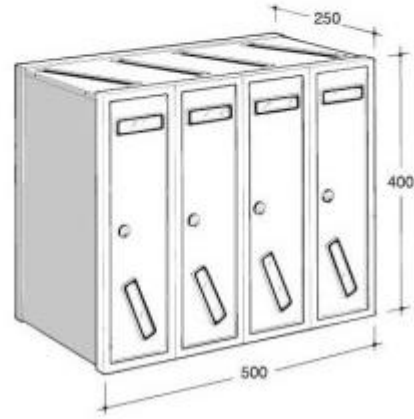

Casellario in alluminio 4 posti h824_27

Casellario standard per condomini. Numero cassette: 4. Dimensioni: 50 x 25 x H.40 cm.

Modulo di 4 cassette postali in alluminio, ideale per aree interne comuni di condomini, uffici commerciali e attività varie. Le cassette sono rivestite sui 4 lati e sono dotate di porte in alluminio con serratura a cilindro e portanome. Il casellario va installato a muro in luoghi interni, tramite viti e tasselli (inclusi). Nella parte superiore vi sono delle aperture imbuca lettere da 215 x 15 mm.

Caratteristiche tecniche:

- Materiale: alluminio preverniciato silver
- Ritiro anteriore
- Per uso interno
- Inserimento posta dall'alto
- Misure fessure: 215 x 15 mm
- Serratura a cilindro
- Spioncino
- Dimensioni: 500 x 250 x H.400 mm

*Immagine puramente indicativa

INFORMAZIONI

- **Altezza** 40 cm
- **Larg.** 50 cm
- **Profondita** 25 cm

Casellario in alluminio 4 posti h824_27

Altezza: 40 cm

Larg.: 50 cm

Profondita: 25 cm