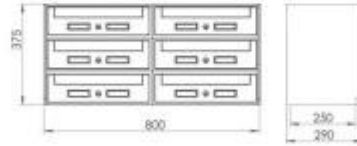

Casellario da 6 cassette h824_14

Casellario postale per esterni. Numero cassette: 6. Dimensioni: 80 x 29 x H.37.5 cm.

Casellario postale standard con ritiro anteriore, ideale per aree condominiali e uffici. L'articolo si compone di 6 cassette con mantello e schienale in alluminio preverniciato silver. Il ritiro della posta avviene anteriormente, mentre l'installazione del modulo può avvenire a muro, su ringhiera o su appositi pali (non inclusi nella fornitura).

L'articolo risulta particolarmente resistente alle intemperie e risulta pertanto ideale per aree esterne.

Caratteristiche tecniche:

- Casellario postale
- Numero cassette: 6
- Ritiro anteriore
- Resistente alle intemperie
- Materiale: alluminio preverniciato silver
- Dimensioni: 80 x 29 x H.37.5 cm

*Immagini puramente indicative

INFORMAZIONI

- **Altezza** 37,5 cm
- **Larg.** 80 cm
- **Profondità** 29 cm

Casellario da 6 cassette h824_14

Altezza: 37,5 cm

Larg.: 80 cm

Profondita: 29 cm