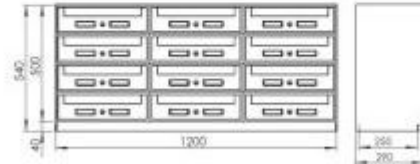

Casellario da 12 cassette h824_17

Modulo da 12 cassette postali. Ritiro anteriore della posta. Dimensioni: 120 x 29 x H.54 cm.

Casellario postale per spazi esterni, completo di mantello, schienale e rivestimento inferiore e realizzato in alluminio preverniciato silver. L'articolo risulta particolarmente indicato per aree condominiali in quanto offre ben 12 cassette postali con ritiro della posta frontale. Il casellario è particolarmente resistente alle intemperie e prevede vari tipi di installazione: a muro, su ringhiera o su pali (non forniti).

Caratteristiche tecniche:

- Materiale: alluminio preverniciato silver
- Numero cassette postali: 12
- Ritiro frontale
- Resistente alle intemperie
- Dimensioni: 120 x 29 x H.54 cm

*Immagine puramente indicativa

INFORMAZIONI

- **Altezza** 54 cm
- **Larg.** 120 cm
- **Profondita** 29 cm

Casellario da 12 cassette h824_17

Altezza: 54 cm

Larg.: 120 cm

Profondita: 29 cm