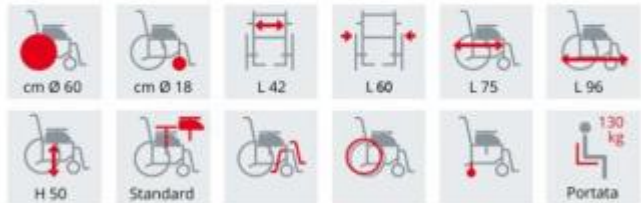

## Carrozzina per disabili h310\_34

Carrozzina per disabili super leggera. Portata massima: 130 kg.

Sedia a rotelle ideale per tutte le persone che hanno una mobilità ridotta. Struttura in alluminio e acciaio speciale, braccioli desk regolabili in altezza, fianchi e pedane estraibili e ruote ad estrazione rapida. La carrozzina ha portata massima 130 kg.

Caratteristiche Tecniche:

- Carrozzina super leggera
- Telaio in alluminio e acciaio speciale
- Doppia crociera
- Braccioli desk regolabili in altezza
- Fianchi estraibili
- Pedane girevoli ed estraibili
- Ruote ad estrazione rapida
- Regolazione del sedile in altezza
- Catarifrangenti
- Portata massima: 130 kg

## INFORMAZIONI

- **portata** 130 kg
- **Larg.** 60 cm

HOLITY.COM

HOLITY.COM