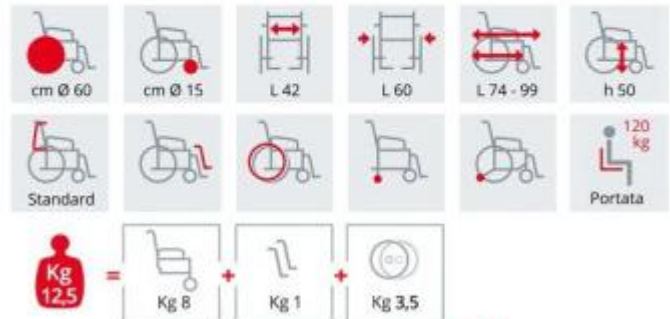

## Carrozzina per disabili h310\_33

Carrozzina super leggera per disabili. Portata: 120 kg.

Carrozzina per disabili super leggera. La sedia presenta telaio in alluminio e materiali speciali. La carrozzina è dotata di braccioli desk ribaltabili, pedane estraibili e ruote ad estrazione rapida. La carrozzina ha portata 120 kg.

### Caratteristiche Tecniche:

- Telaio in alluminio e materiali speciali
- Doppia crociera
- Braccioli desk ribaltabili
- Pedane estraibili
- Ruote ad estrazione rapida
- Possibilità di regolazione del sedile in altezza
- Ruote per ascensore
- Rotelline antiribaltamento
- Portata: 120 kg

## INFORMAZIONI

- **portata 120 kg**

## Carrozzina per disabili h310\_33

Portata: 120 kg