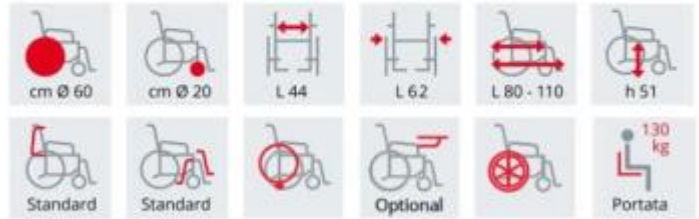

Carrozzina leggera per disabili h310_35

Carrozzina per disabili. Telaio in alluminio e acciaio speciale. Portata massima: 130 kg.

Sedia a rotelle ideale per persone che hanno mobilità ridotta. La carrozzina presenta telaio in alluminio ed acciaio speciale ad alta resistenza, braccioli desk girevoli, appoggiamambe regolabili, girevoli ed estraibili e ruote ad estrazione rapida.

Caratteristiche Tecniche:

- Carrozzina leggera
- Telaio in alluminio ed acciaio speciale
- Doppia crociera
- Possibilità di regolazione del sedile in altezza
- Braccioli desk girevoli
- Appoggiamambe regolabili, girevoli ed estraibili
- Ruote ad estrazione rapida
- Ruote ascensore
- Portata: 130 kg

INFORMAZIONI

- portata 130 kg
- Larg. 62 cm

Carrozzina leggera per disabili h310_35

Carrozzina leggera per disabili h310_35

Portata: 130 kg
Larg.: 62 cm