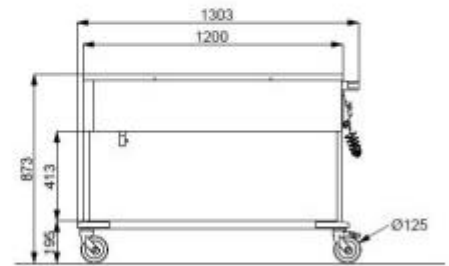

## Carrello termico bagnomaria h684\_80

Carrello termico porta vivande vasca unica per tre vasche GN (non incluse)

**Carrello termico** portavivande bagnomaria in **acciaio inox AISI 304** con vasca unica stampata per **vasche GN** fino a 20cm (non incluse) e **spigoli arrotondati**, capacità **3 GN 1/1**. Dotato di coibentazione a doppia parete e rubinetto di scarico. Riscaldamento tramite resistenze elettriche esterne con termostato meccanico ( 30°/ 90°) e doppia spia luminosa di funzionamento. Pannello comandi ergonomico rivolto verso l'operatore e asportabile per una facile manutenzione. Equipaggiato con maniglia di spinta isolata con supporti in plastica e comodo gancio per appoggiare il cavo spiralato di alimentazione quando non in uso. **Quattro paracolpi** anti-traccia e **due silenziose ruote** in poliammide con freno di serie.

### Caratteristiche tecniche:

- Materiale: acciaio inox AISI 304
- 1 vasca unica
- Capacità 3 GN 1/1 (non inclusi)
- 2250 W
- N°4 ruote 2 con freno diametro 125 mm
- Riscaldamento tramite resistenze elettriche esterne
- Termostato meccanico
- Spia luminosa
- Pannello di comandi ergonomico
- Maniglia di spinta
- Dimensioni: L.1303xP.665xh.873 mm

## INFORMAZIONI

- Capacità 3 GN 1/1