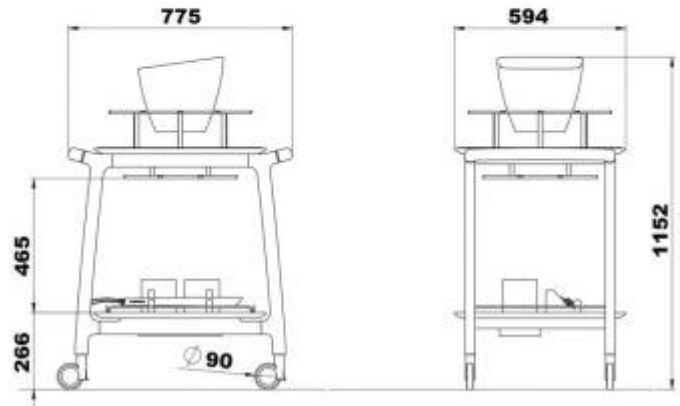

## Carrello servizio sala in legno h684\_57

Carrello gueridon per champagne. ripiani in laminato

**Carrello champagne** e bollicine dall'importante presenza scenica in **legno massello**. Il carrello è dotato di ripiano rivestito in laminato con decoro effetto marmo e dotato di rastrelliera per bicchieri in Plexiglass. Secchiello per bottiglie centrale e due glaccette sul piano inferiore incluse. Due ruote con freno di serie rendono questo elegante carrello molto maneggevole.

### Caratteristiche tecniche:

- Materiale: legno massello
- N° 4 ruote di cui due con freno
- Dimensioni: L.775xP.594ch.1152 mm
- Disponibile in diverse finiture

\*immagine puramente indicativa solo a scopo illustrativo

## INFORMAZIONI

- **Tipologia** senza cupola
- **Altezza in millimetri** 1152.0000
- **Larghezza in millimetri** 775.0000
- **Profondità in millimetri** 594.0000

### Carrello servizio sala in legno h684\_57

Tipologia: senza cupola

Altezza in millimetri: 1152 mm

Larghezza in millimetri: 775 mm

Profondità in millimetri: 594 mm