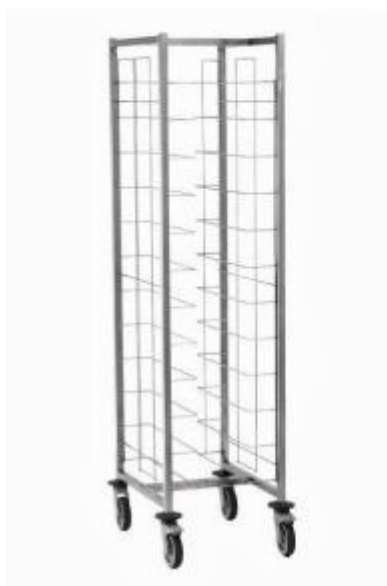

Il carrello è estremamente versatile: le guide sono calibrate per ospitare **12 vassoi** con una larghezza variabile da **320 a 370 mm**, rendendolo compatibile con i formati più diffusi nel settore (GN 1/1 e standard mensa). Un punto di forza è la **distanza tra i livelli di 125 mm**, che permette di inserire agevolmente vassoi carichi di stoviglie ingombranti o brocche. La manovrabilità è assicurata da 4 ruote girevoli professionali da 12,5 cm con calotta in poliammide e paracolpi anulari a protezione degli arredi.

Caratteristiche tecniche

- **Materiale:** Acciaio Inox di alta qualità
- **Struttura:** Tubo sezione 25x25 mm con traversi da 50x25 mm
- **Capacità:** 12 Vassoi
- **Compatibilità vassoi:** Larghezza da 320 mm a 370 mm
- **Distanza tra i livelli (Passo):** 125 mm
- **Movimentazione:** 4 ruote girevoli Ø 125 mm (2 con freno di stazionamento)
- **Componenti ruote:** Calotta in poliammide per una rotazione fluida
- **Protezione:** Paracolpi anulari alla base

- **Dimensioni totali:** L 510 x P 630 x H 1790 mm

* *Vassoi non inclusi. Struttura progettata per una sanificazione rapida e conforme alle norme HACCP.*

INFORMAZIONI

- **portata** 12 vassoi
- **Altezza in millimetri** 510.0000
- **Larghezza in millimetri** 630.0000
- **Profondità in millimetri** 1790.0000

HOLITY.COM

Carrello ritiro vassoi in acciaio inox h462_09

**Carrello ritiro vassoi
in acciaio inox
h462_09**

Portata: 12 vassoi
Altezza in millimetri: 510 mm
Profondità in millimetri: 1790 mm
Larghezza in millimetri: 630 mm