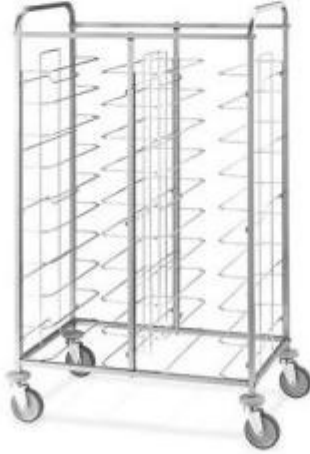

Il **carrello portavassoi universale a doppia colonna** è la soluzione più flessibile per la gestione del servizio in mense, fast-food e grandi centri di ristorazione. A differenza dei modelli standard, questo carrello è progettato per ospitare vassoi di **forme e dimensioni differenti** tra loro, fino a un massimo di 53x39 cm, rendendolo ideale per strutture che utilizzano set di vassoi non uniformi.

La struttura è garanzia di solidità: realizzata in **tubo quadro di acciaio inox** (sezione 2x2 cm) con traversi imbullonati, assicura una stabilità strutturale impeccabile anche a pieno carico. Le **guide in filo di acciaio cromato** permettono un inserimento fluido e riducono l'accumulo di sporco, facilitando la pulizia. La manovrabilità è garantita da quattro ruote piroettanti da 12,5 cm e dai paracolpi angolari in gomma grigia, fondamentali per proteggere pareti e arredi durante il trasporto veloce tra sala e cucina.

Caratteristiche tecniche

- **Materiale struttura:** Acciaio Inox (tubo quadro sezione 2x2 cm)
- **Materiale guide:** Filo di acciaio cromato ad alta resistenza
- **Capacità:** 20 Vassoi Universali (configurazione 10+10)
- **Compatibilità:** Vassoi fino a un massimo di 53 x 39 cm
- **Distanza tra i livelli (Passo):** 11 cm
- **Movimentazione:** 4 ruote piroettanti Ø 12,5 cm
- **Protezione:** Paracolpi angolari in gomma grigia antitraccia
- **Dimensioni ingombro max:** L 95 x P 60 x H 159 cm
- **Optional:** Set 2 ruote con freno (acquistabili separatamente)

Carrello Portavassoi universali h2200159

Portata: 20 vassoi

Altezza in millimetri: 1590 mm

Profondità in millimetri: 600 mm

Larghezza in millimetri: 950 mm