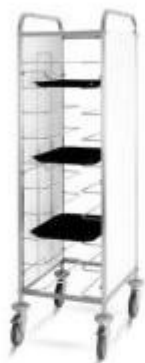

- Larghezza in millimetri 520.000000
- Profondità in millimetri 600.000000

HOLITY.COM

Carrello Portavassoi 2 pannelli h2200162

HOLITY.COM