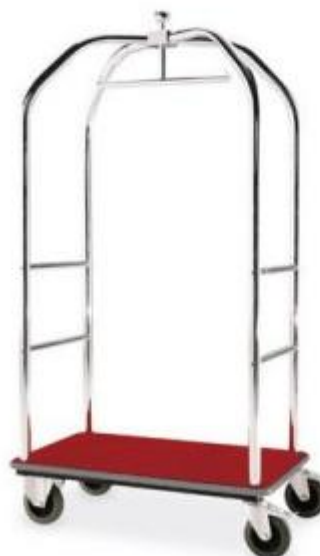

Carrello portavaligie e portabiti h2257

Carrello portabagagli e portabiti adatto nelle strutture alberghiere. Finitura cromata. Dimensioni: L.79 x P.59 x h.189 cm.

Carrello per trasporto valigie ed abiti, perfetto per l'utilizzo nelle grandi strutture alberghiere e fornire al cliente il servizio di facchinaggio. **Robusto e maneggevole**, può essere facilmente spostato grazie alla presenza delle **4 ruote di cui 2 girevoli e 2 fisse**. Dotato di **asta appendiabiti** e **base ricoperta con moquette** e protetta lungo i bordi da paracolpi in gomma. La struttura è realizzata in **acciaio cromato**.

Caratteristiche tecniche:

- Struttura in tubo di acciaio cromato
- Base rivestita con moquette
- Base protetta da paracolpi in gomma
- Ruote Ø cm 16, due fisse e due piroettanti con freno
- Dimensioni max ingombro: L.79 x P.59 x h.189 cm
- Moquette disponibile in nero o bordeaux

HOLITY.COM

Carrello portavaligie e portabiti h2257

HOLITY.COM

HOLITY.COM

Carrello portavaligie e portabiti h2257

Finitura: cromato

Tipologia carrelli portabagagli: fisso

Altezza in millimetri: 1890 mm

Profondità in millimetri: 590 mm

Larghezza in millimetri: 790 mm

Punti di forza: con appendiabiti