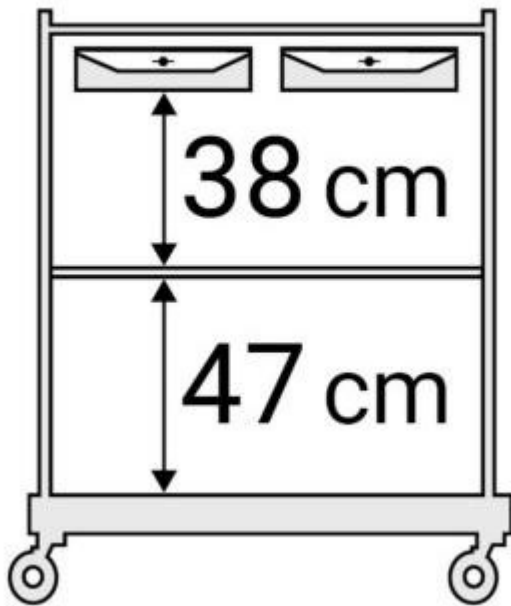

## Caratteristiche tecniche

- **Struttura:** Componenti in materiale antiruggine e plastica ad alta resistenza
- **Ripiani:** 2 piani in legno (stoccaggio biancheria pulita)
- **Raccolta sporco:** Doppio portasacco pieghevole (sacchi non inclusi)
- **Organizzazione:** Cassetti scorrevoli in plastica per linea cortesia e accessori
- **Certificazione Ambientale:** Conforme alla norma UNI EN ISO 14067:2018
- **Dimensioni totali:** L 165 x P 55 x H 130 cm
- **Sostenibilità:** Prodotto ecosostenibile certificato

## INFORMAZIONI

- **Altezza in millimetri** 1300.000000
- **Larghezza in millimetri** 1650.000000
- **Profondità in millimetri** 550.000000

HOLITY.COM

HOLITY.COM

HOLITY.COM

## Carrello portabiancheria hotel h422\_73

Altezza in millimetri: 1300 mm

Profondità in millimetri: 550 mm

Larghezza in millimetri: 1650 mm