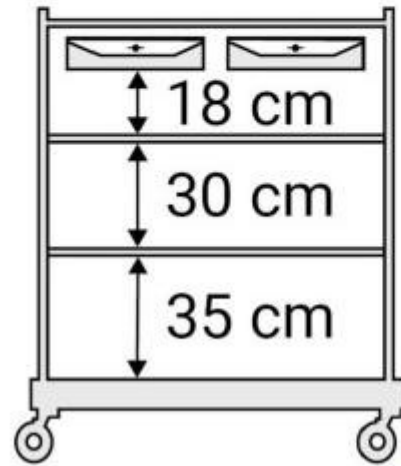

La struttura è concepita per carichi gravosi, con una portata di ben **30 kg per ogni ripiano**. La presenza di un pratico cassetto permette di organizzare la linea cortesia e la minuteria in modo ordinato. Nonostante le dimensioni generose, il carrello mantiene una stabilità impeccabile grazie alle ruote supplementari da 125 mm posizionate sotto i piatti reggisacco. Lo **schienale a 3 lati in tela plastificata** protegge la biancheria pulita, garantendo al contempo un impatto visivo sobrio e professionale nei corridoi della struttura.

## Caratteristiche tecniche

- **Stoccaggio:** 3 ripiani in legno MDF (L 72,5 x P 46 cm)
- **Portata:** 30 kg per ogni ripiano
- **Raccolta:** 2 Portasacchi pieghevoli da 120 Lt (totale 240 Lt) con tendisacco
- **Organizzazione:** Pratico cassetto integrato per accessori e linea cortesia
- **Protezione:** Schienale intero a 3 lati in tela plastificata
- **Movimentazione:** Ruote Ø 12,5 cm (incluse ruote di supporto sotto i reggisacchi)
- **Materiali:** Base in plastica robusta e componenti antiruggine
- **Dimensioni totali:** L 166 x P 52 x H 130 cm
- **Peso:** Circa 37,5 Kg

## INFORMAZIONI

- **Altezza in millimetri** 1300.000000
- **Larghezza in millimetri** 1660.000000
- **Profondità in millimetri** 520.000000

HOLITY.COM

HOLITY.COM

## Carrello portabiancheria con cassetto h422\_68

Altezza in millimetri: 1300 mm

Profondità in millimetri: 520 mm

Larghezza in millimetri: 1660 mm