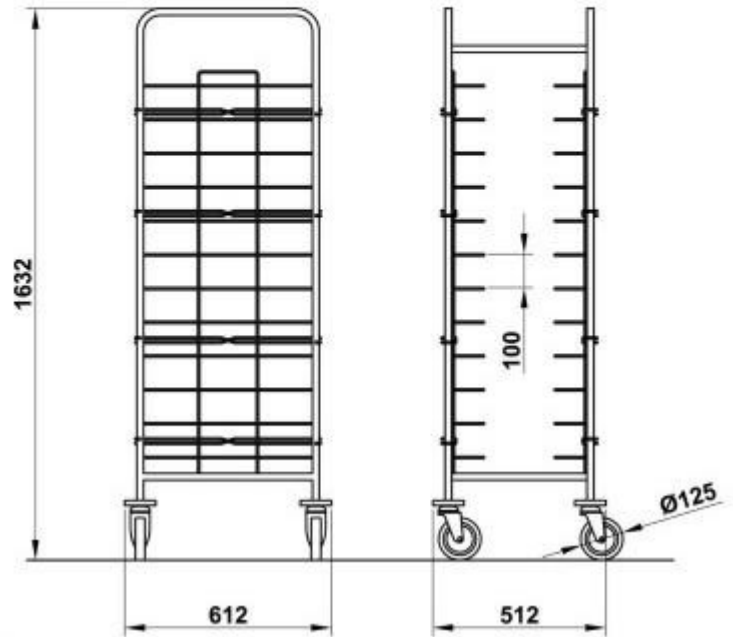

Il carrello è equipaggiato con **12 guide in filo d'acciaio cromato**, una scelta tecnica che facilita l'inserimento dei vassoi e riduce l'accumulo di sporco rispetto alle guide in lamiera. La manovrabilità è eccellente grazie alle 4 ruote girevoli da 12,5 cm, protette da **paracolpi antitraccia** che salvaguardano pareti e arredi. Un punto di forza è la modularità: su richiesta, è possibile aggiungere pannellature laterali e posteriori in **HPL** per trasformare il carrello in una stazione chiusa, più discreta ed esteticamente rifinita.

Caratteristiche tecniche

- **Materiale struttura:** Acciaio Inox AISI 304 (massima qualità igienica)
- **Guide:** 12 coppie in filo d'acciaio cromato
- **Capacità:** 12 vassoi o teglie
- **Distanza tra le guide (Passo):** 100 mm
- **Movimentazione:** 4 ruote girevoli Ø 125 mm
- **Protezione:** 4 paracolpi angolari antitraccia
- **Dimensioni totali:** L 61,2 x P 51,2 x H 163,2 cm
- **Personalizzazione:** Pannellatura in HPL laterale/posteriore disponibile su richiesta

* Vassoi non inclusi. Struttura robusta concepita per una lunga durata operativa.

INFORMAZIONI

- **Altezza in millimetri** 1632.0000
- **Larghezza in millimetri** 612.0000
- **Profondità in millimetri** 512.0000

HOLITY.COM

HOLITY.COM

Carrello porta vassoi per fast food h684_06

Altezza in millimetri: 1632 mm
Profondità in millimetri: 512 mm
Larghezza in millimetri: 612 mm