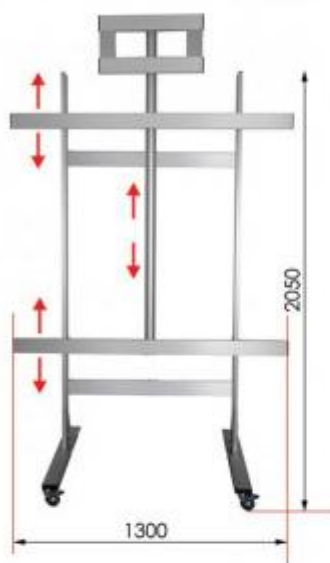

Carrello porta LIM universale h125_50

Carrello universale per lavagna interattiva. Per L.I.M. fino a 95 pollici. Dimensioni: L130 x P68 x H205 cm.

Carrello per monitor LIM ideale per l'utilizzo nelle scuole, uffici, università e sale conferenza. Grazie alla presenza dell'attacco universale, è adatto a tutti i tipi di monitor fino a 95 pollici. Costituito da una struttura in alluminio anodizzato color argento, completa di ruote bloccabili con freno che ne assicurano lo spostamento in maniera pratica e veloce. Dotato di piastra interfaccia per fissaggio staffe originali e sistema di regolazione altezza della lavagna/proiettore una volta montati.

Caratteristiche tecniche:

- Dimensioni: L130 x P68 x H205 cm
- Portata: 60 kg
- Materiale: alluminio anodizzato color argento
- Ruote bloccabili con freno
- Attacco lavagna universale
- Per monitor/lavagne fino a 95 pollici
- Possibilità di regolazione altezza della lavagna/monitor
- Piastra interfaccia per fissaggio staffe originali
- Marchio CE
- Made in Italy

- portata 60 kg

HOLITY.COM

Carrello porta LIM universale h125_50

HOLITY.COM

HOLITY.COM

Carrello porta LIM
universale h125_50

Portata: 60 kg