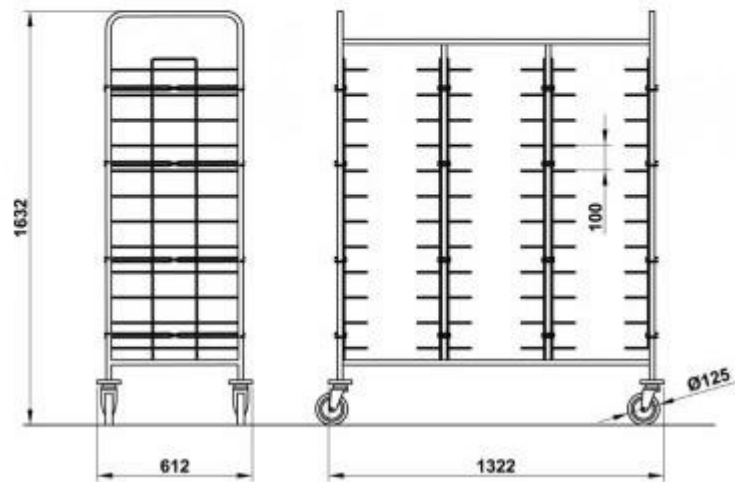

## Caratteristiche tecniche

- **Materiale struttura:** Acciaio Inox AISI 304 (standard professionale elevato)
- **Materiale guide:** Filo d'acciaio cromato ad alta scorrevolezza
- **Capacità:** 36 vassoi / teglie (configurazione 12+12+12)
- **Distanza tra le guide (Passo):** 100 mm
- **Movimentazione:** 4 ruote girevoli Ø 125 mm
- **Protezione:** 4 paracolpi angolari in gomma antitraccia
- **Dimensioni totali:** L 132,2 x P 61,2 x H 163,2 cm
- **Optional:** Pannellatura in HPL laterale e posteriore (su richiesta)

## INFORMAZIONI

- **Altezza in millimetri** 1632.000000
- **Larghezza in millimetri** 1322.000000
- **Profondità in millimetri** 612.000000

HOLITY.COM

HOLITY.COM

### Carrello per trasporto vassoi h684\_07

Altezza in millimetri: 1632 mm

Profondità in millimetri: 612 mm

Larghezza in millimetri: 1322 mm