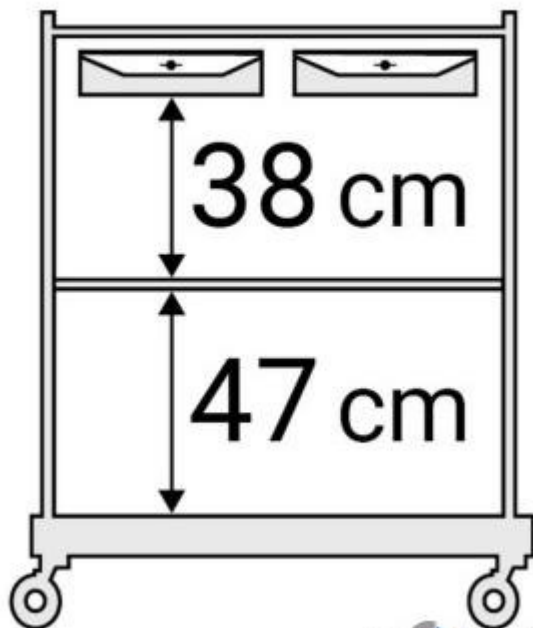

## Caratteristiche tecniche

- **Materiale:** Componenti antiruggine e plastica ecosostenibile
- **Portata:** Massima 30 kg per ogni singolo ripiano
- **Raccolta sporco:** Portasacco da 90 Lt pieghevole (sacco non incluso)
- **Organizzazione:** Cassetti scorrevoli in plastica per accessori e linea cortesia
- **Certificazione Ambientale:** Conforme alla norma UNI EN ISO 14067:2018
- **Dimensioni totali:** L 135 x P 55 x H 130 cm
- **Sostenibilità:** Prodotto ecosostenibile certificato

## INFORMAZIONI

- **Altezza in millimetri** 1300.000000
- **Larghezza in millimetri** 1350.000000
- **Profondità in millimetri** 550.000000

HOLITY.COM

HOLITY.COM

HOLITY.COM

### Carrello per trasporto biancheria hotel h422\_72

Altezza in millimetri: 1300 mm

Profondità in millimetri: 550 mm

Larghezza in millimetri: 1350 mm