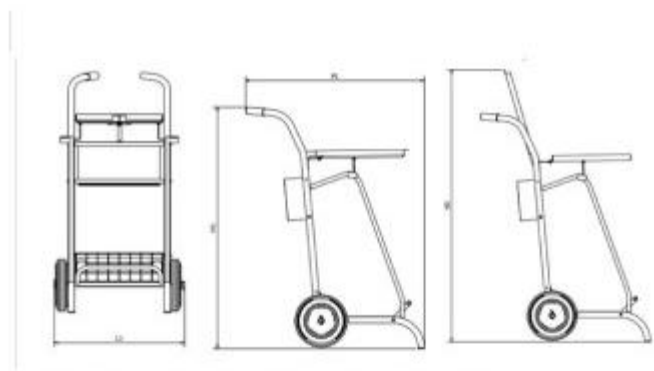

Caratteristiche Tecniche:

- Materiale: acciaio
- Riciclabile
- Consente di differenziare i rifiuti
- Colore verde muschio RAL 6005
- Dimensioni: L. 68 x P.88,5 x h. 112,7 cm
- Peso: 18 kg
- Cintura elastica porta sacco
- Capacità: 2 x 110 lt
- Vaschette per accessori

** il carrello è venduto senza accessori (scopa, pala e sacco)*

INFORMAZIONI

- **Tipologia** Con portasacco
- **Lunghezza in millimetri** 680.000000
- **Profondità in millimetri** 885.000000
- **Altezza in millimetri** 1127.000000

HOLITY.COM

HOLITY.COM

L1: 680 mm P1: 885 mm H1: 1127 mm H3: 1350 mm

HOLITY.COM

HOLITY.COM

Carrello per operatore ecologico h86_211

Tipologia: Con portasacco

Lunghezza in millimetri: 680 mm

Profondità in millimetri: 885 mm

Altezza in millimetri: 1127 mm