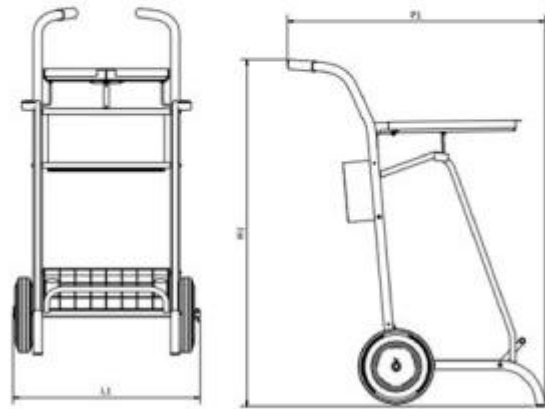

Carrello per operatore ecologico h86_209

Carrello nettezza urbana senza coperchio con porta-sacco 110 lt. Colore: verde muschio. Con pneumatici.

Carrello nettezza urbana in acciaio, ideale per la pulizia di parchi, giardini e aree verdi. Il carrello presenta un portasacco 110 lt. Carrello verde muschio resistente agli agenti atmosferici e pratico con vaschetta porta oggetti.

Caratteristiche Tecniche:

- Materiale: acciaio
- Colore: verde muschio RAL 6005
- Con portasacco
- **Con pneumatici**
- Adatto per sacchi da 110 lt
- Dimensioni: L. 68 x P.88,5 x h.112,7 cm
- Peso: 16 kg
- Pratico e resistente
- Made in France

* il prodotto è consegnato montato e non include accessori (pala, scopa e sacco)

INFORMAZIONI

- **Tipologia** Con portasacco
- **Lunghezza in millimetri** 680.000000
- **Profondità in millimetri** 885.000000
- **Altezza in millimetri** 1127.000000

HOLITY.COM

L1: 680 mm P1: 885 mm H1: 1127 mm

HOLITY.COM

Carrello per operatore ecologico h86_209

Tipologia: Con portasacco

Lunghezza in millimetri: 680 mm

Profondità in millimetri: 885 mm

Altezza in millimetri: 1127 mm