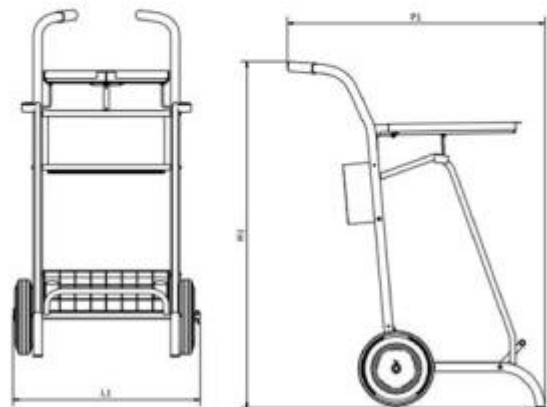

Carrello per nettezza urbana h86_208

Carrello per operatore ecologico con portasacco 110 lt e ruote in gomma. Made in France. Gomma solida.

Carrello multifunzionale completo con ferma-sacco **110 lt**. Struttura in acciaio e **ruote in gomma solida**. Il carrello di colore verde muschio RAL 6005 è indispensabile per la pulizia di parchi e aree verdi. Resistente agli agenti atmosferici e pratico da utilizzare. Il carrello dispone di una vaschetta porta oggetti.

Caratteristiche Tecniche:

- Materiale: acciaio
- Colore: verde muschio RAL 6005
- Con portasacco
- Con ruote in gomma solida
- Adatto per sacchi da 110 Lt
- Dimensioni: L.68 x P.88,5 x h. 112,7 cm
- Peso:16 kg
- Pratico e resistente
- Made in France
- Riciclabile

** il prodotto è consegnato montato e non include accessori (pala, scopa e sacco)*

INFORMAZIONI

- **Tipologia** Con portasacco
- **Lunghezza in millimetri** 680.000000
- **Profondità in millimetri** 885.000000
- **Altezza in millimetri** 1127.000000

L1: 680 mm P1: 885 mm H1: 1127 mm

Carrello per nettezza urbana h86_208

Tipologia: Con portasacco

Lunghezza in millimetri: 680 mm

Profondità in millimetri: 885 mm

Altezza in millimetri: 1127 mm