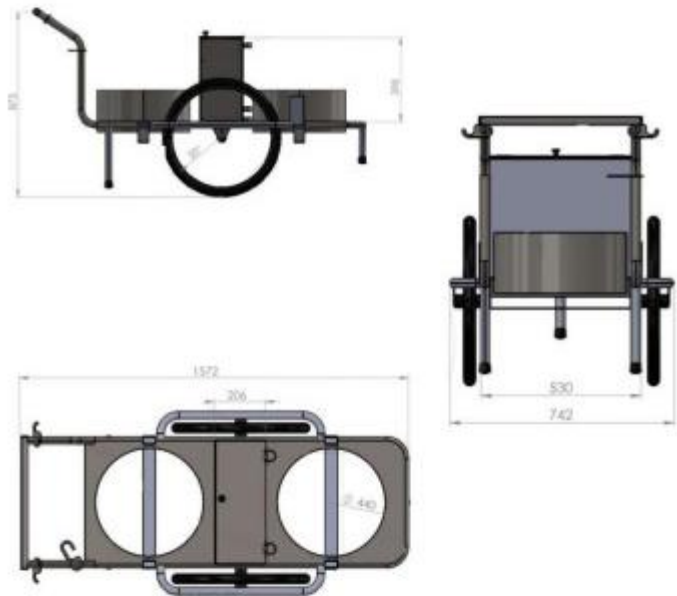

**Immagini puramente indicative.*

INFORMAZIONI

- **Tipologia** Utilizzabile con bidone
- **Lunghezza in millimetri** 1572.000000
- **Profondità in millimetri** 742.000000
- **Altezza in millimetri** 875.000000

Carrello nettezza urbana in acciaio inox 2 posti h973_06

HOLITY.COM

HOLITY.COM

HOLITY.COM

HOLITY.COM

Carrello nettezza urbana in acciaio inox 2 posti h973_06

Tipologia: Utilizzabile con bidone
Lunghezza in millimetri: 1572 mm
Profondità in millimetri: 742 mm
Altezza in millimetri: 875 mm