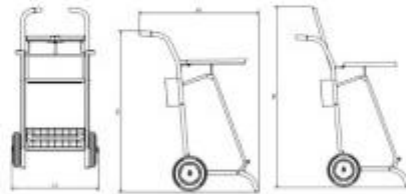

Caratteristiche Tecniche:

- Materiale: acciaio
- Riciclabile
- Consente di differenziare i rifiuti
- Colore verde muschio RAL 6005
- Dimensioni: L. 68 x P.88,5 x h.112,7 cm
- Altezza con coperchio aperto :135 cm
- Peso: 18 kg
- Cintura elastica portasacco
- Capacità: 2 x 110 lt
- Vaschette per accessori
- Made in France

Carrello nettezza urbana h86_210

HOLITY.COM

HOLITY.COM

HOLITY.COM

Carrello nettezza urbana h86_210

Tipologia: Con portasacco
Lunghezza in millimetri: 680 mm
Profondità in millimetri: 885 mm
Altezza in millimetri: 1127 mm

L1: 680 mm P1: 885 mm H1: 1127 mm H3: 1350 mm

HOLITY.COM

HOLITY.COM