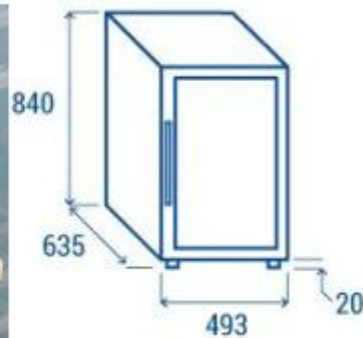

HOLITY.COM

Cantinetta da vino refrigerata h804_42

Temperatura cantinetta: multitempe
Numero bottiglie: 31 bottiglie
Installazione cantinetta: libera