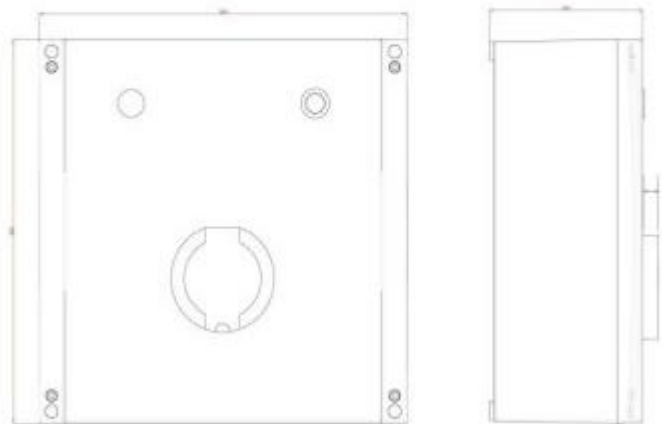

Box di ricarica per veicoli elettrici 11 kW h766_02

HOLITY.COM

HOLITY.COM

Box di ricarica per veicoli elettrici 11 kW h766_02

Altezza in millimetri: 360 mm

Lunghezza in millimetri: 360 mm

Profondità in millimetri: 150 mm